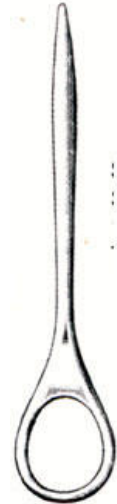

**Pomerory Ears Syringe**

**SI-91-3408**

Chrome plated  
220 X 70 mm

**Hug**

**SI-91-3601**

Teat tumor extactot  
Fig. 1, Fig. 1

**Paimans**

**SI-91-3602**

Teat Dilator  
Fig. 1, 5

**Schecker**

**SI-91-3603**

Teat Dilator  
4 1/2

**Ullner**

**SI-91-3604**

Teat curette  
6 3/4

**Teat Slitter**