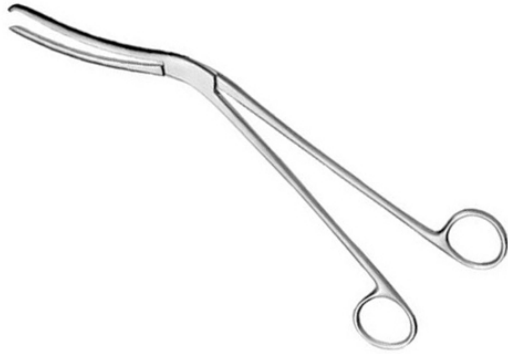

**Footrot Shears**  
SI-91-4902

**Footrot Shears**  
SI-91-4903

**Footrot Shears**  
SI-91-4904

**Footrot Shears**  
SI-91-4905

**Cheatele Forceps**

SI-91-5001

**Scissor Forceps**

SI-91-5002

**Sponge Forcep Size Stainless Steel**

SI-91-5003

**Pointed Reduction Forcep**

SI-91-5004

**Veterinary Bowl Scissor**

SI-91-5005

**Milk Tube Ss**

**SI-91-5101**  
Milking Tube