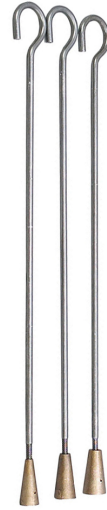

**Apex FH14 14 Oz Farrier Driving Hammer**  
**SI-91-1401**  
Farrier Hammer

**Diamond Farrier Driving Hammer**  
**SI-91-1402**  
Farrier Hammer

**Driving Hammer**  
**SI-91-1403**  
Farriers Hammer  
Driving Hammer

**Farrier Hammer**  
**SI-91-1404**  
Farrier Hammer

**Farrier Hammer**  
**SI-91-1405**  
Farrier Hammer  
Fig. 1

**Farrier Hammer**  
**SI-91-1406**  
Farrier Hammer  
Fig. 1

**Barnes Dehorner**

**SI-91-1501**

Barnes Dehorner

17"

**Barnes Dehorner**

**SI-91-1502**

Barnes Dehorner

20"

**Barnes Dehorner**

**SI-91-1503**

Barnes Dehorner

17"

**Knuckle Saver Precision Barnes  
Dehorner**

**SI-91-1510**

Barnes Dehorner

17"

**Knuckle Saver Precision Barnes Dehorner**

**SI-91-1507**