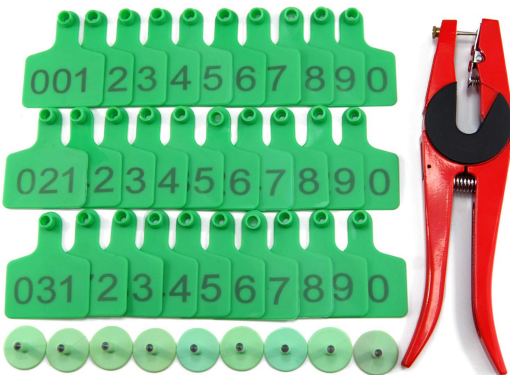

**Tag Applicator Green**

**SI-91-4002**

Sheep Shear Clipper  
Fig. 1, Fig. 1

**Tag Applicator**

**SI-91-4003**

Sheep Shear Clipper  
Fig. 1, Fig. 1

**Ear Tags And Applicator**

**SI-91-4004**