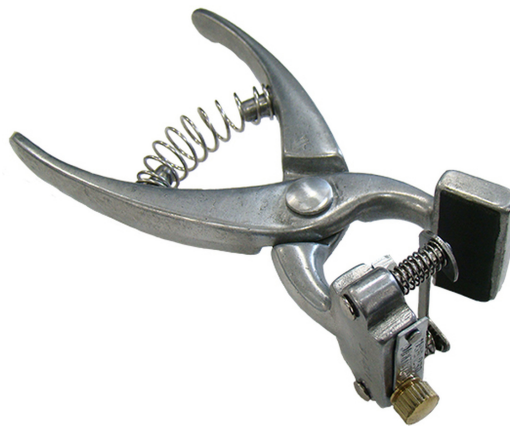

**Hoof Tester**

**SI-91-1305**

Hoof Tester  
Fig. 1

**Dual Tattoo Plier**

**SI-91-4101**

Tattoo Pliers

**Tattoo Plier Standard Size Dull  
Made Aluminum Alloy**

**SI-91-4102**